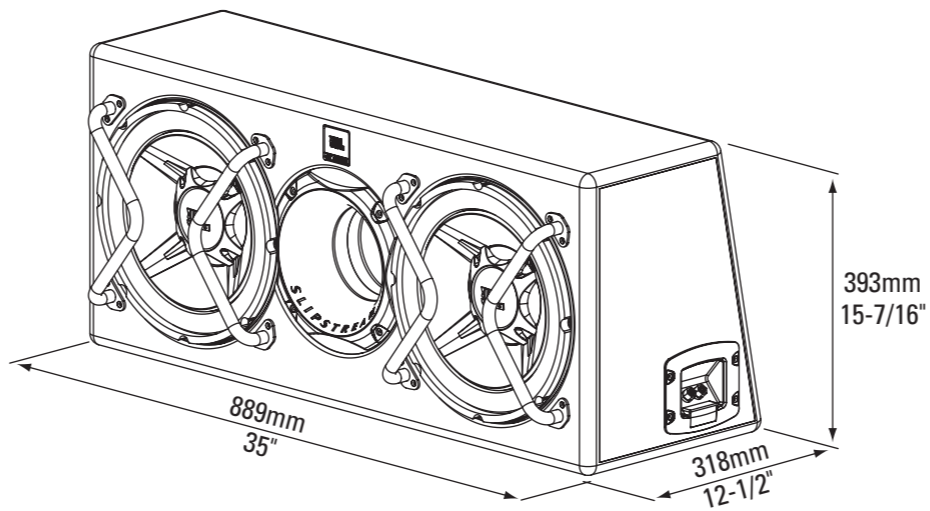

GT5-2402BR