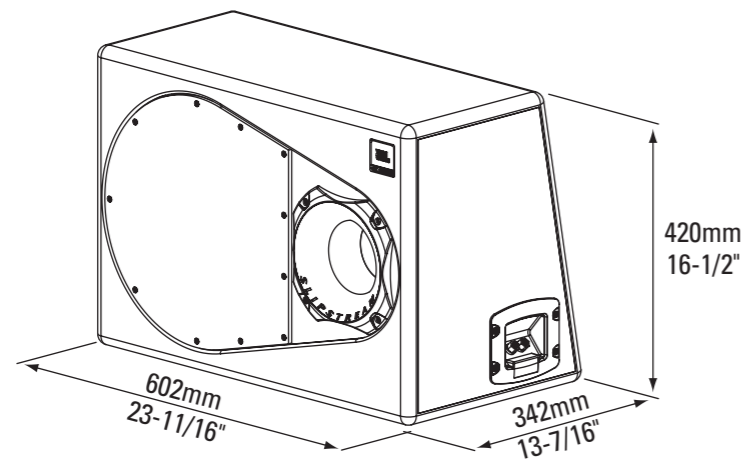

GT5-1204BP