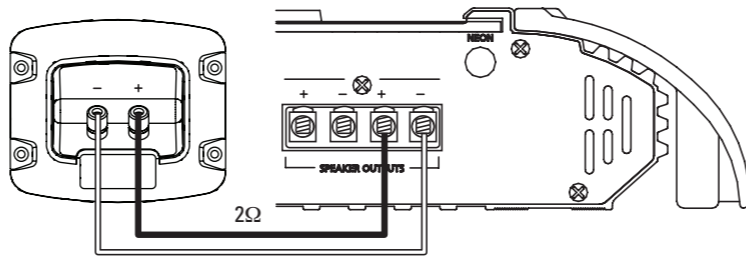

GT5-2402BR